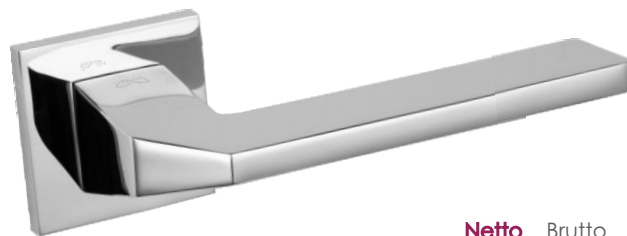

	Netto	Brutto
Klamka	161,91	199,15
Szyld BB/PZ	51,68	63,57
Szyld WC	68,36	84,09

SLIM 5 mm

Kolor: CZARNY

Pasujące rozetki: RYQ S B01, RYQ S B02, RYQ S B03

Model dostępny w **multiCOLOR**

Etna KETA S 700

	Netto	Brutto
Klamka	161,91	199,15
Szyld BB/PZ	51,68	63,57
Szyld WC	68,36	84,09