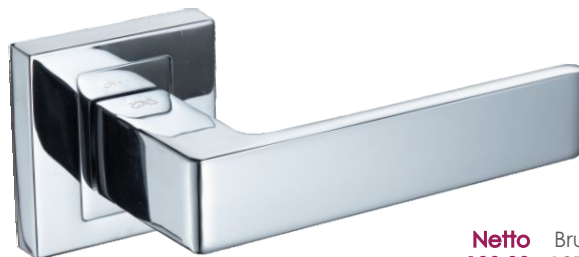

Apollo KAO B00

HIT!

	Netto	Brutto
Klamka	103,33	127,10
Szyld BB/PZ	31,99	39,35
Szyld WC	49,99	61,49

Wersja STANDARD

Kolor: CZARNY

Pasujące rozetki: RNQ B01, RNQ B02, RNQ B03

Apollo KAO 700

	Netto	Brutto
Klamka	103,33	127,10
Szyld BB/PZ	31,99	39,35
Szyld WC	49,99	61,49