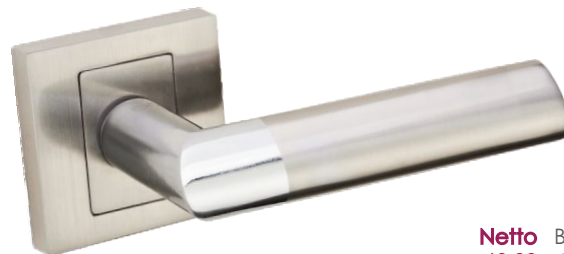

Paola KPA 300

	Netto	Brutto
Klamka	62,67	77,08
Szyld BB/PZ	31,99	39,35
Szyld WC	49,99	61,49

Kolor: SATYNA

Pasujące rozetki: RNQ 301, RNQ 302, RNQ 303

Karo KRO 100

HIT!

	Netto	Brutto
Klamka	60,99	75,01
Szyld BB/PZ	31,99	39,35
Szyld WC	49,99	61,49