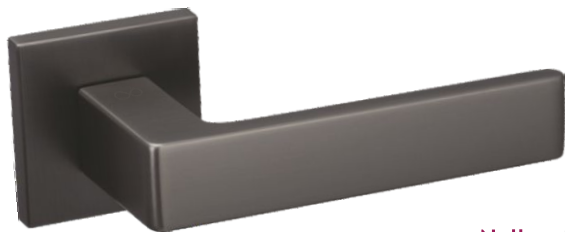

Apollo Fit KAF 200

	Netto	Brutto
Klamka	129,34	159,09
Szyld BB/PZ	41,82	51,44
Szyld WC	60,17	74,00

FIT 6 mm

Kolor: TYTAN

Pasujące rozetki: RFQ 201, RFQ 202, RFQ 203

Model dostępny w **multiCOLOR**