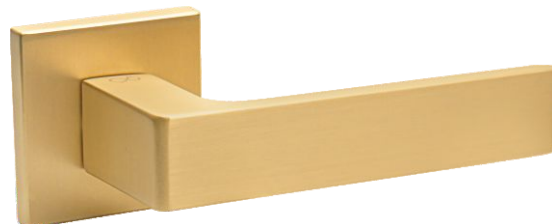

	Netto	Brutto
Klamka	129,34	159,09
Szyld BB/PZ	41,82	51,44
Szyld WC	60,17	74,00

FIT 6 mm

Kolor: CHROM

Pasujące rozetki: RFQ 701, RFQ 702, RFQ 703

Model dostępny w **multiCOLOR**
Apollo Fit KAF M G00

HIT!

	Netto	Brutto
Klamka	138,76	170,67
Szyld BB/PZ	44,28	54,47
Szyld WC	62,33	76,67