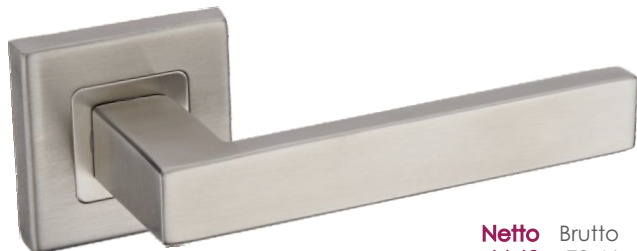

Dalia KDL 100K

	Netto	Brutto
Klamka	60,99	75,01
Szyld BB/PZ	31,99	39,35
Szyld WC	49,99	61,49

Kolor: CHROM SATYNA

Pasujące rozetki: RNQ 301, RNQ 302, RNQ 303

Quatro KUQ 500

HIT! ATEST
HIGIENICZNY
PZH

	Netto	Brutto
Klamka	64,60	79,46
Szylid BB/PZ	25,55	31,43
Szylid WC	44,92	55,25