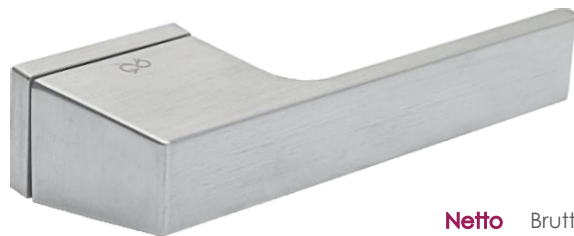

Sky KSKY M 700

	Netto	Brutto
Klamka	239,33	294,38
Szyld BB	49,29	60,62
Szyld PZ	41,82	51,44
Szyld WC	80,72	99,28

Kolor: CHROM MAT

Pasujące rozetki: RRT M 701, RFQ M 702, RRT M 703