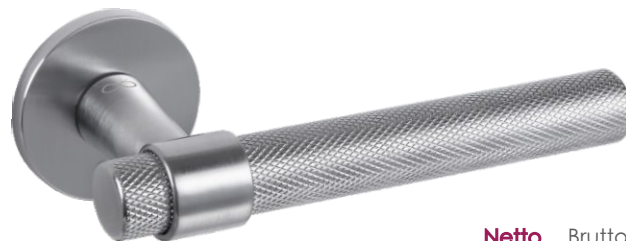

Ghost KGOS M 700