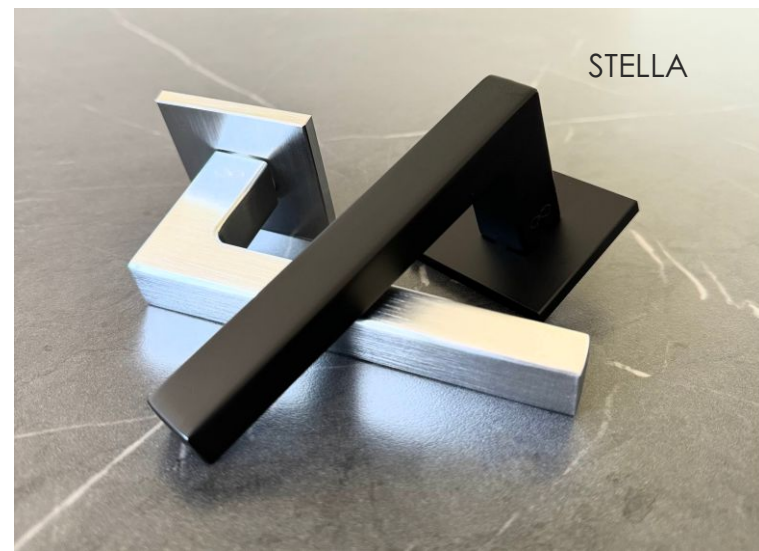

SLIM 5 mm

Kolor: CZARNY

Pasujące rozetki: RYQ S B01, RYQ S B02, RYQ S B03

Stella KSTE S M 700

	Netto	Brutto
Klamka	161,91	199,15
Szyld BB/PZ	51,68	63,57
Szyld WC	68,36	84,09

SLIM 5 mm

Kolor: CHROM MAT

Pasujące rozetki: RYQ S M 701, RYQ S M 702, RYQ S M 703