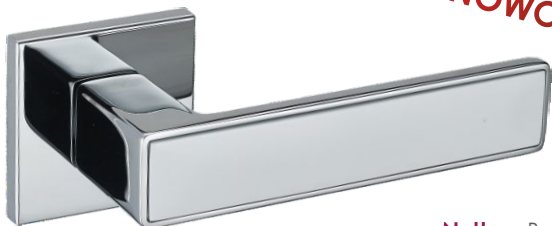

Concept Fit KCF 700 / 800

dostępna Wrzesień 2024

NOWOŚĆ

	Netto	Brutto
Klamka	129,34	159,09
Szyld BB/PZ	41,82	51,44
Szyld WC	60,17	74,00

FIT 6 mm

Kolor: CHROM / BIAŁY

Pasujące rozetki: RFQ 701, RFQ 702, RFQ 703