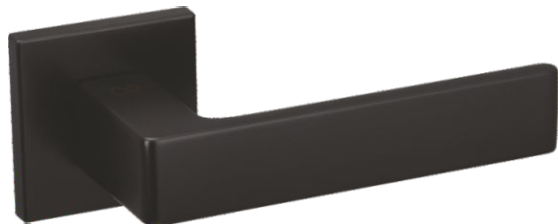

Model dostępny w **multiCOLOR**
Apollo Fit KAF B00

HIT!

	Netto	Brutto
Klamka	129,34	159,09
Szyld BB/PZ	41,82	51,44
Szyld WC	60,17	74,00

FIT 6 mm

Kolor: CZARNY

Pasujące rozetki: RFQ B01, RFQ B02, RFQ B03

Apollo Fit KAF 700