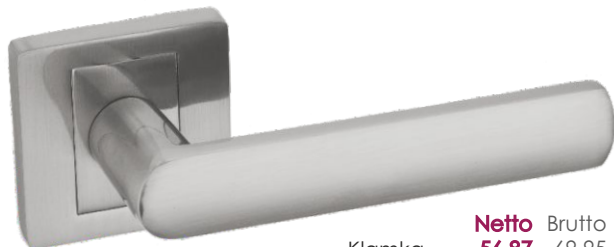

Torino KTR 300

	Netto	Brutto
Klamka	56,87	69,95
Szyld BB/PZ	31,99	39,35
Szyld WC	49,99	61,49

Kolor: SATYNA

Pasujące rozetki: RNQ 301, RNQ 302, RNQ 303