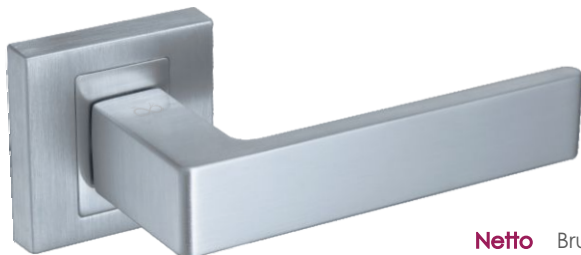

Apollo KAO M 700

HIT!

	Netto	Brutto
Klamka	103,33	127,10
Szyld BB/PZ	31,99	39,35
Szyld WC	49,99	61,49

Wersja STANDARD

Kolor: CHROM MAT

Pasujące rozetki: RNQ M 701, RNQ M 702, RNQ M 703