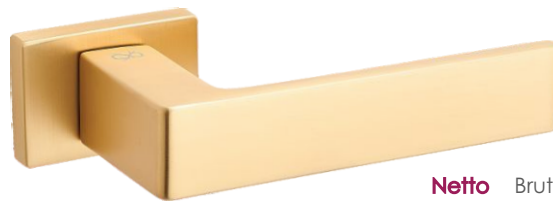

Apollo RT KART M G00

dostępna Lipiec 2024

NOWOŚĆ