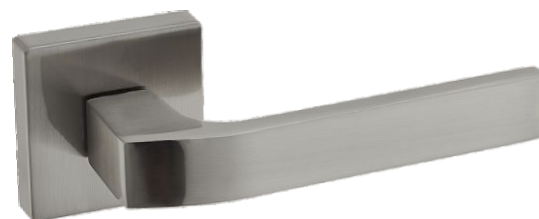

Carlo KCL 300

	Netto	Brutto
Klamka	64,75	79,64
Szyld BB/PZ	27,96	34,39
Szyld WC	42,53	52,31

Kolor: SATYNA

Pasujące rozetki: RGQ 301, RGQ 302, RGQ 303