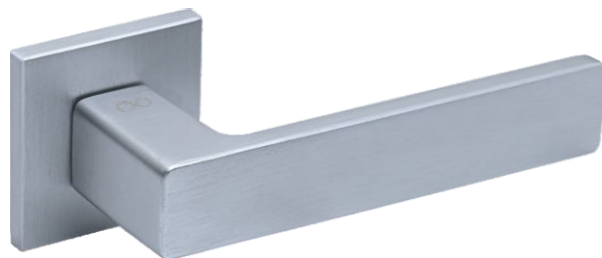

Cavo KVO M 700

FIT 6mm

Kolor: CHROM MAT

Pasujące rozetki: RFQ M 701, RFQ M 702, RFQ M 703

	Netto	Brutto
Klamka	81,22	99,90
Szyld BB/PZ	41,82	51,44
Szyld WC	60,17	74,00