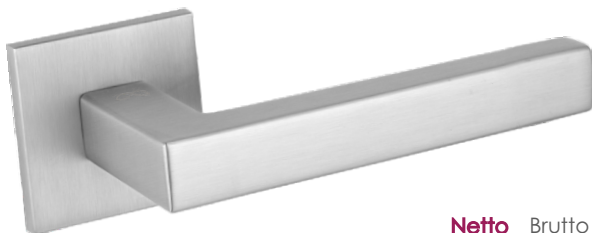

Stella KSTE S M 700

	Netto	Brutto
Klamka	161,91	199,15
Szyld BB/PZ	51,68	63,57
Szyld WC	68,36	84,09

SLIM 5 mm

Kolor: CHROM MAT

Pasujące rozetki: RYQ S M 701, RYQ S M 702, RYQ S M 703