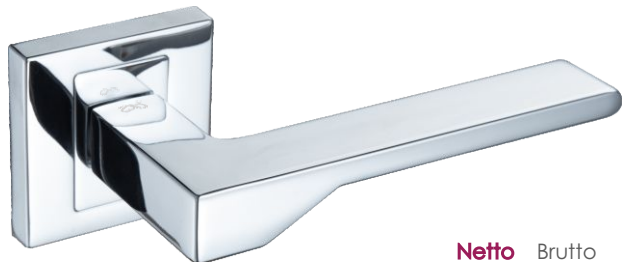

Nove KNV 700

Klamka	Netto 112,52	Brutto 138,40
Szylk BB/PZ	31,99	39,35
Szylk WC	49,99	61,49

Kolor: CHROM

Pasujące rozetki: RNQ 701, RNQ 702, RNQ 703

Hermes KHR 300

HIT!

	Netto	Brutto
Klamka	59,82	73,57
Szyld BB/PZ	31,99	39,35
Szyld WC	49,99	61,49