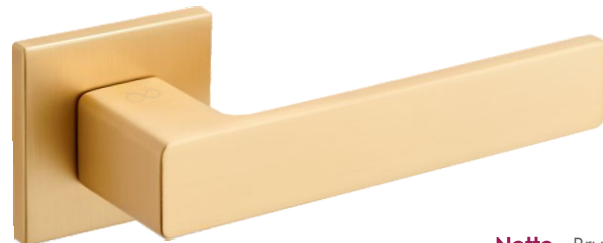

Cavo KVO B00

FIT 6mm

Kolor: CZARNY

Pasujące rozetki: RFQ B01, RFQ B02, RFQ B03

	Netto	Brutto
Klamka	81,22	99,90
Szyld BB/PZ	41,82	51,44
Szyld WC	60,17	74,00

Model dostępny w **multiCOLOR**

Cavo KVO M G00

FIT 6mm