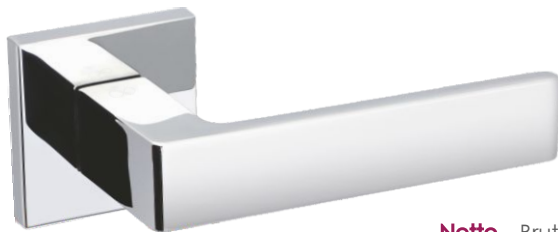

Model dostępny w **multiCOLOR**
Apollo Fit KAF B00

HIT!

	Netto	Brutto
Klamka	129,34	159,09
Szyld BB/PZ	41,82	51,44
Szyld WC	60,17	74,00

FIT 6 mm

Kolor: CZARNY

Pasujące rozetki: RFQ B01, RFQ B02, RFQ B03

Apollo Fit KAF 700