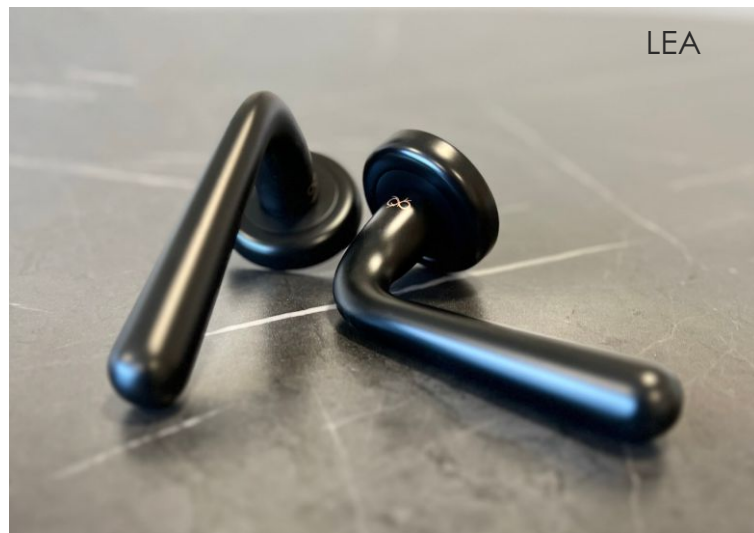

Millennium KMM B00

HIT!

	Netto	Brutto
Klamka	134,97	166,01
Szyld BB/PZ	32,47	39,93
Szyld WC	44,34	54,53

Kolor: CZARNY

Pasujące rozetki: RCO B01, RCO B02, RCO B03

Millennium KMM 700

	Netto	Brutto
Klamka	134,97	166,01
Szyld BB/PZ	32,47	39,93
Szyld WC	44,34	54,53

Kolor: CHROM

Pasujące rozetki: RCO 701, RCO 702, RCO 703

Millennium KMM G00

	Netto	Brutto
Klamka	142,20	174,91
Szyld BB/PZ	32,47	39,93
Szyld WC	44,34	54,53

Kolor: ŻŁOTY

Pasujące rozetki: RCO G01, RCO G02, RCO G03

LEA