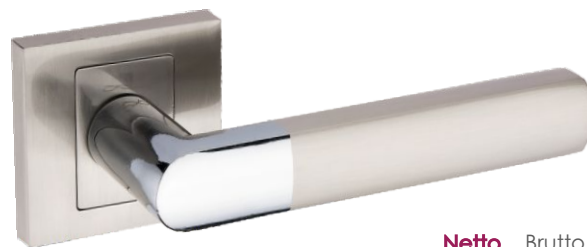

Hermes KHR 400

	Netto	Brutto
Klamka	59,82	73,57
Szyld BB/PZ	31,99	39,35
Szyld WC	49,99	61,49

Kolor: PATYNA

Pasujące rozetki: RNQ 401, RNQ 402, RNQ 403

Torino KTR 100K

	Netto	Brutto
Klamka	68,64	84,42
Szyld BB/PZ	31,99	39,35
Szyld WC	49,99	61,49