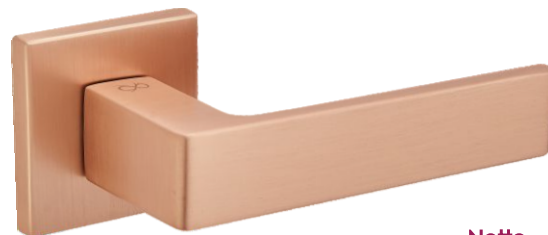

Apollo Fit KAF M M00

dostępna Sierpień 2024

NOWOŚĆ

	Netto	Brutto
Klamka	148,76	182,97
Szyld BB/PZ	46,28	56,92
Szyld WC	64,33	79,13

FIT 6 mm

Kolor: MIEDŹ MAT

Pasujące rozetki: RFQ M M01, RFQ M M02, RFQ M M03