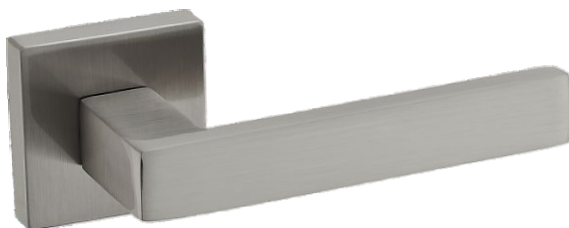

Carlo KCL B00

HIT!

	Netto	Brutto
Klamka	64,75	79,64
Szyld BB/PZ	27,96	34,39
Szyld WC	42,53	52,31

Kolor: CZARNY

Pasujące rozetki: RGQ B01, RGQ B02, RGQ B03

Maxim KMX 300

	Netto	Brutto
Klamka	64,80	79,71
Szyld BB/PZ	27,96	34,39
Szyld WC	42,53	52,31