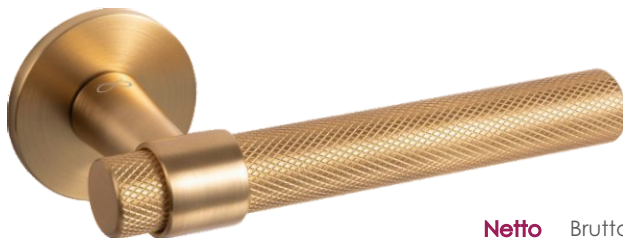

Ghost KGOS M G00

	Netto	Brutto
Klamka	272,15	334,74
Szyld BB/PZ	56,86	69,94
Szyld WC	71,36	87,77

SLIM 5 mm

Kolor: ŻŁOTY MAT

Pasujące rozetki: RCC S M G01, RCC S M G02, RCC S M G03