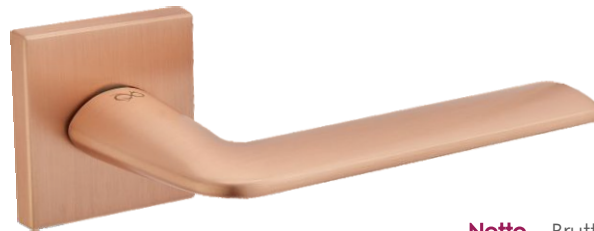

Model dostępny w **multiCOLOR**

Stinger KSR M M00

dostępna Sierpień 2024

NOWOŚĆ

	Netto	Brutto
Klamka	146,28	179,92
Szylid BB/PZ	46,28	56,92
Szylid WC	64,33	79,13

FIT 6 mm

Kolor: MIEDŹ MAT

Pasujące rozetki: RFQ M M01, RFQ M M02, RFQ M M03